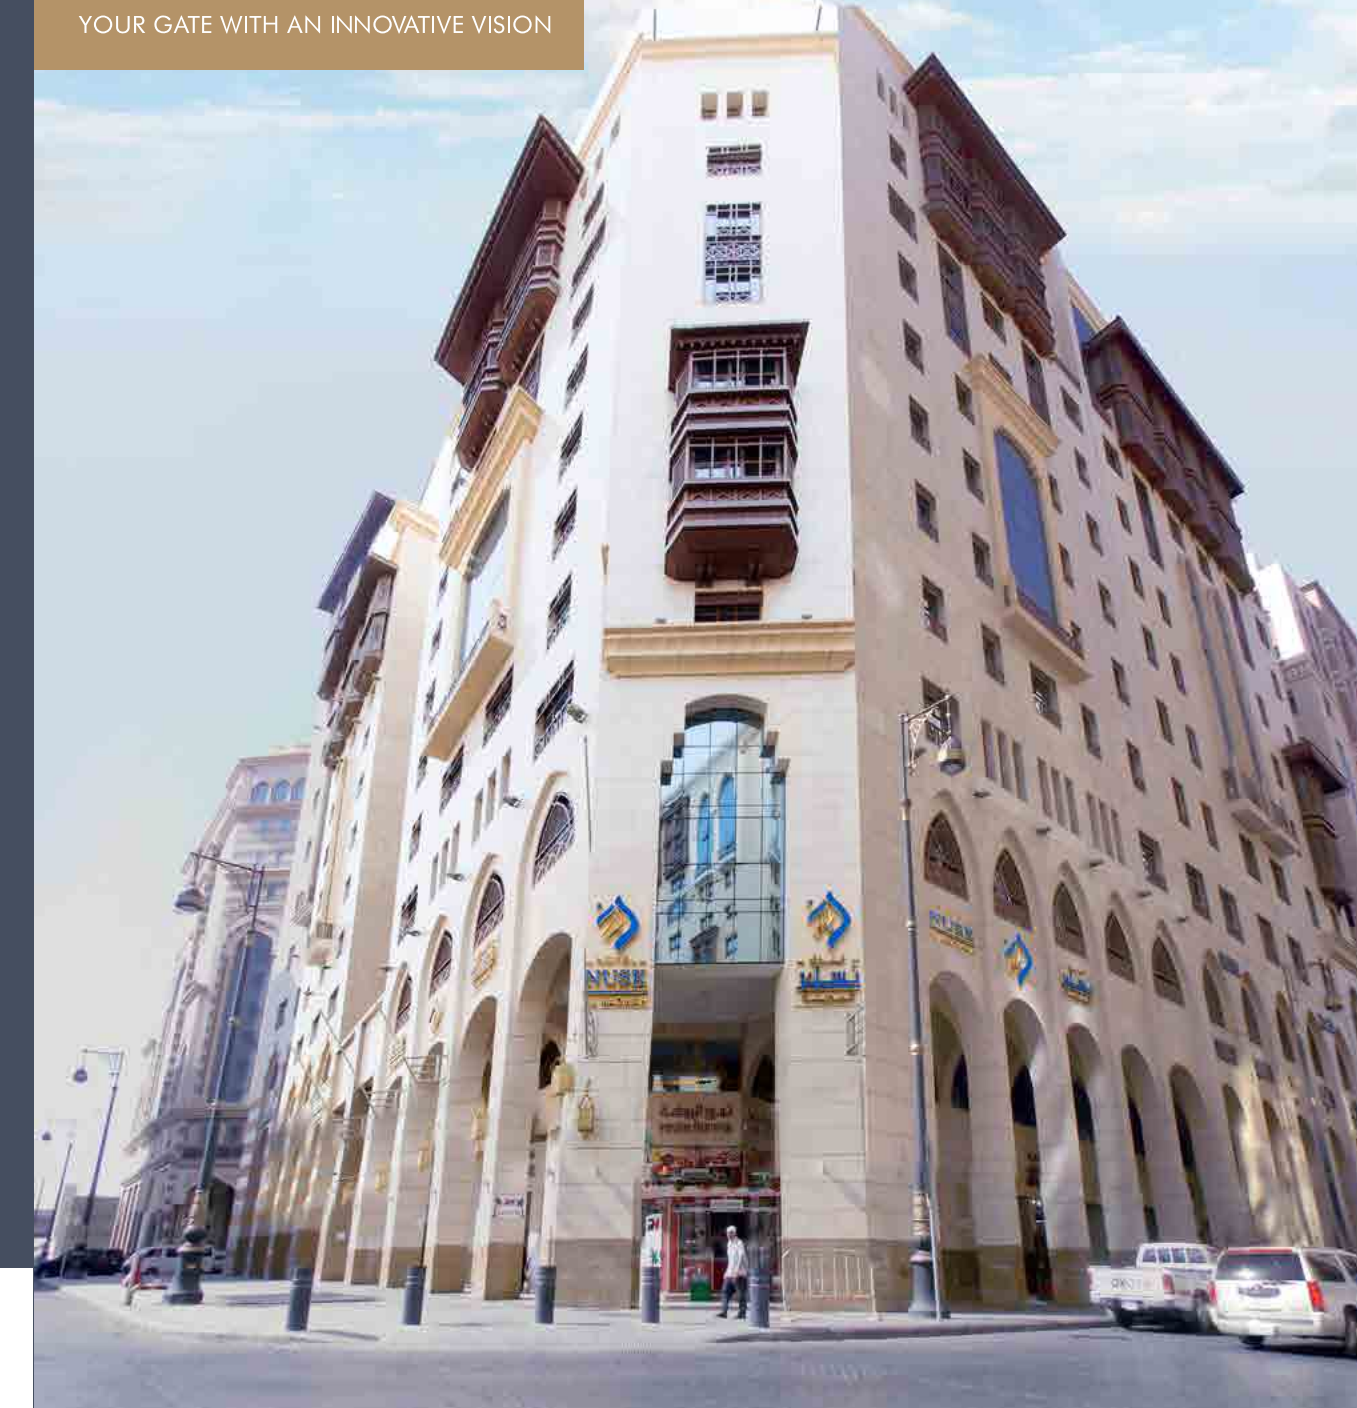

+965 22923398
+965 22923399

INFO@ALRAYAUN.COM
WWW.ALRAYAUN.COM

KUWAIT - SHARQ - ABDULLA AL AHMAD STR.
ALSANABEL TOWER - FLOOR 39

بوابتك برؤية مبتكرة
YOUR GATE WITH AN INNOVATIVE VISION